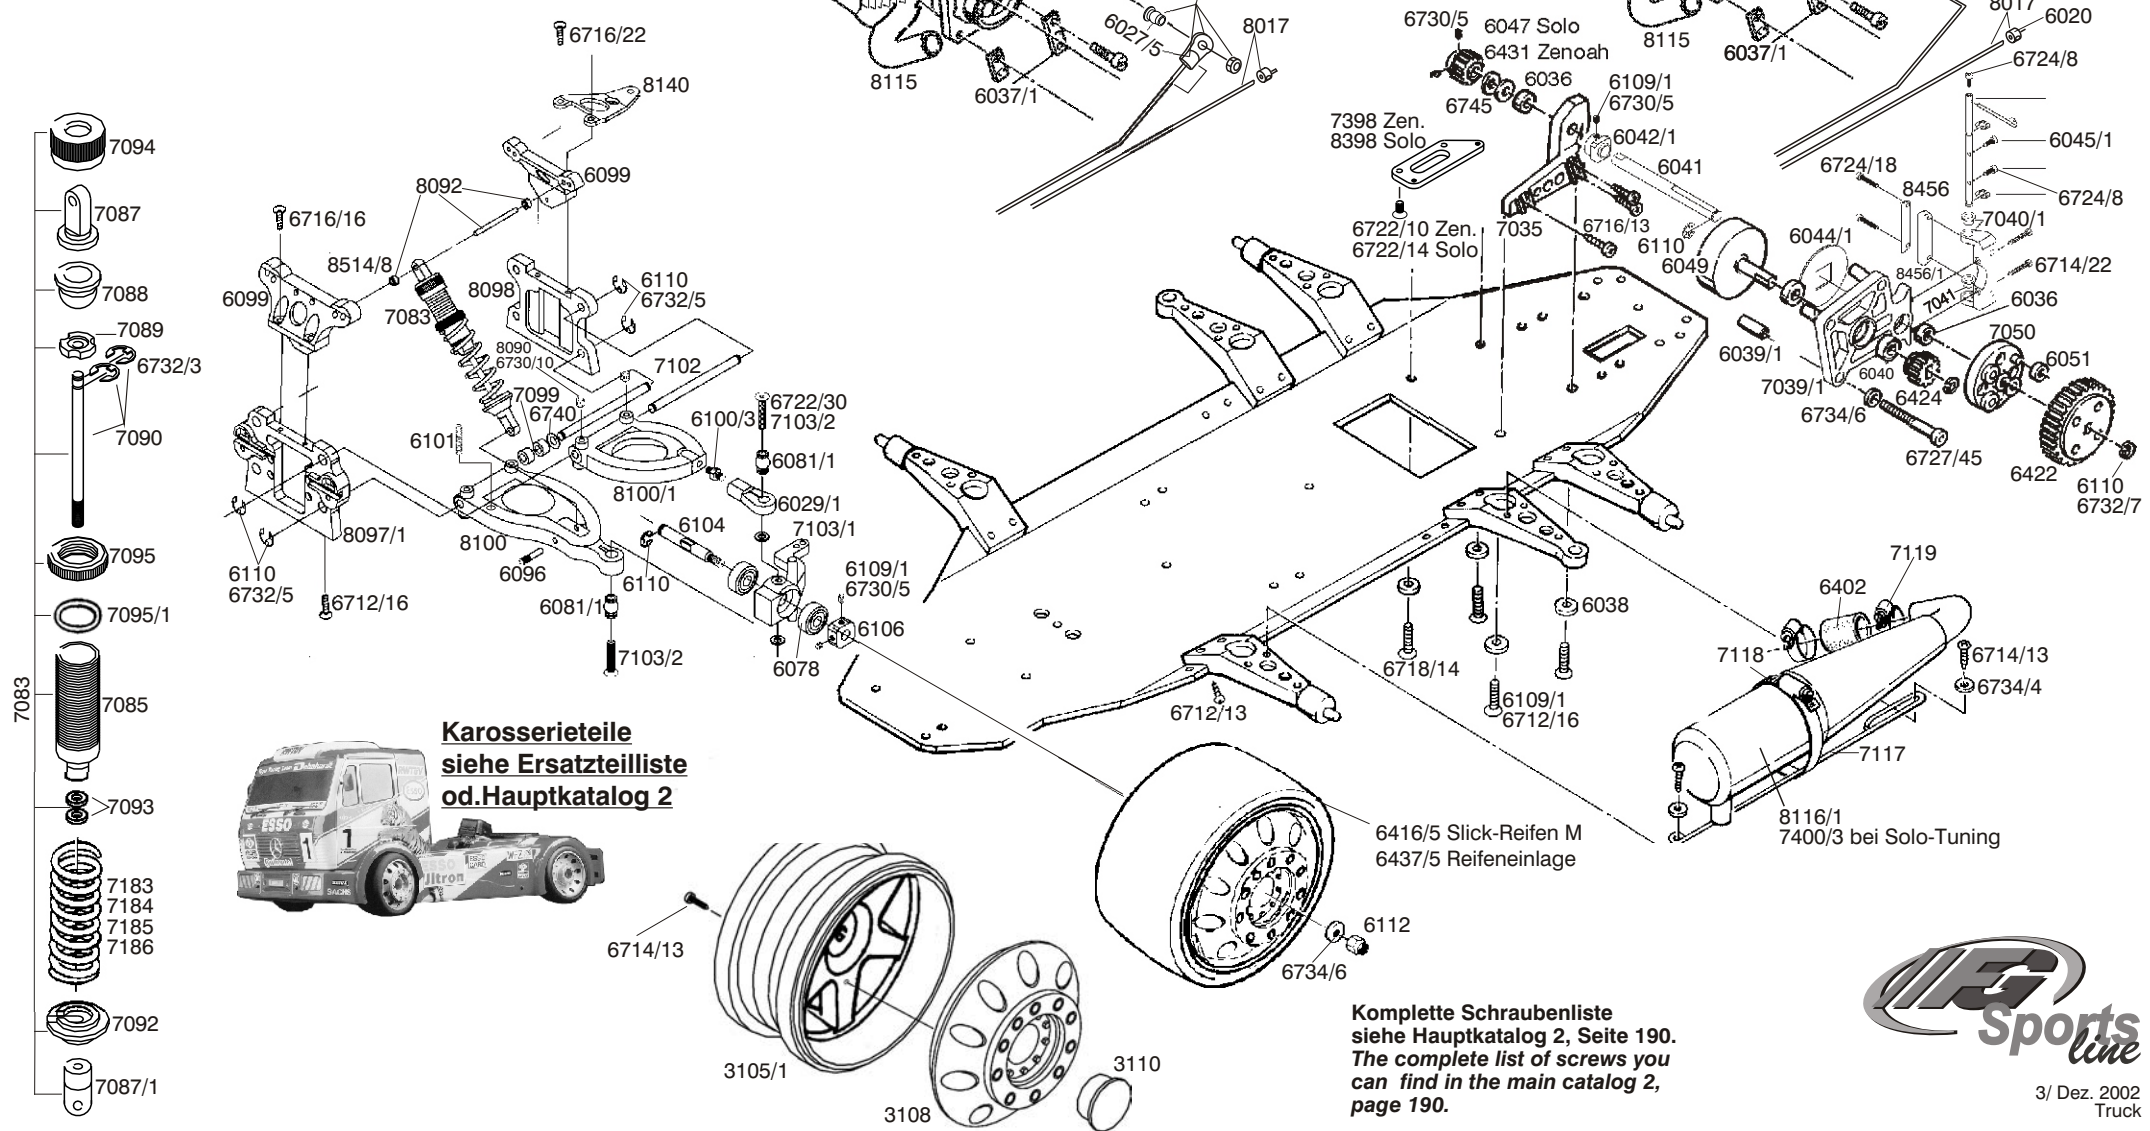

3004 (CAT-Truck 3049)
 3004/0 (Merc. Truck 1834 3053)
 (Merc. Truck Atego 3064)
 (MAN-Truck 3070)

Sportsline Chassis lang
 Truck

Karosserieteile
 siehe Ersatzteilliste
 od. Hauptkatalog 2

Komplette Schraubenliste
 siehe Hauptkatalog 2, Seite 190.
 The complete list of screws you
 can find in the main catalog 2,
 page 190.

3004 (CAT-Truck 3049)
3004/0 (Merc. Truck 1834 3053)
(Merc. Truck Atego 3064)
(MAN-Truck 3070)

Sportsline Chassis lang
Truck

Komplette Schraubenliste
 siehe Hauptkatalog 2, Seite 190.
 The complete list of screws you
 can find in the main catalog 2,
 page 190.