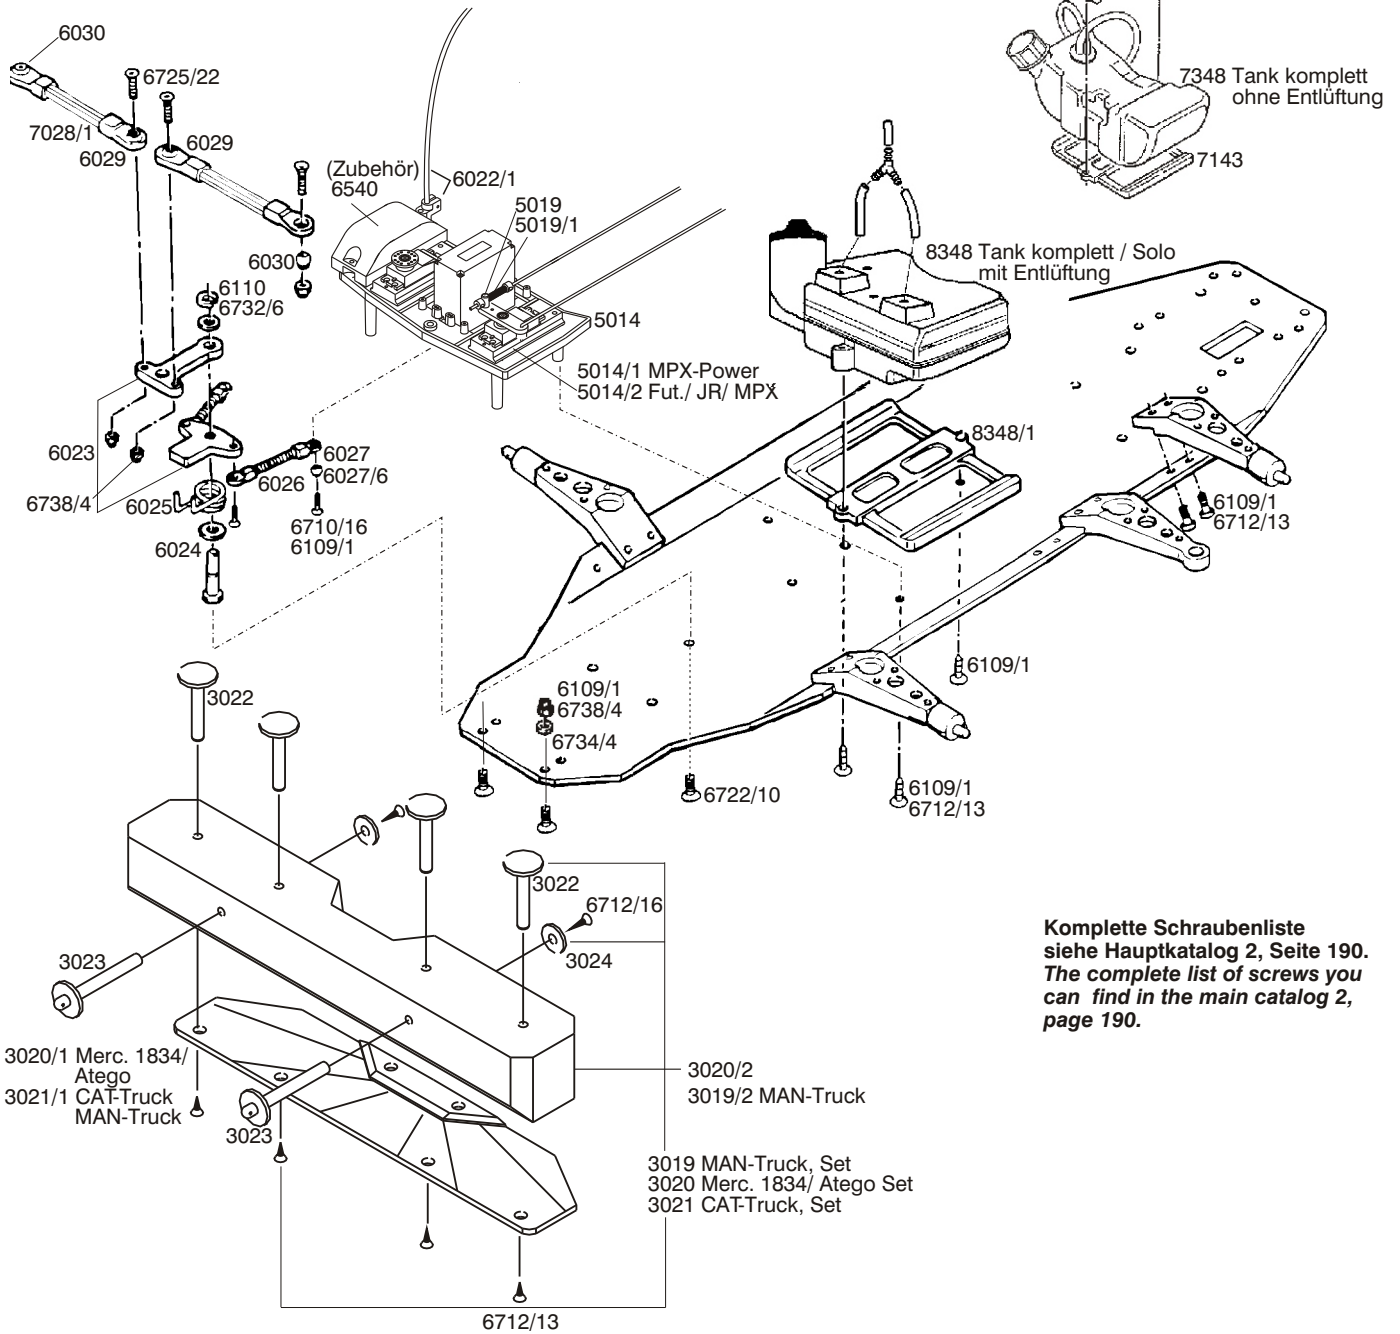

3004 (CAT-Truck 3049)
 3004/0 (Merc. Truck 1834 3053)
 (Merc. Truck Atego 3064)
 (MAN-Truck 3070)

Sportsline Chassis lang
 Truck

Karosserieteile
 siehe Ersatzteilliste
 od. Hauptkatalog 2

Komplette Schraubenliste
 siehe Hauptkatalog 2, Seite 190.
 The complete list of screws you
 can find in the main catalog 2,
 page 190.

3004 (CAT-Truck 3049)
3004/0 (Merc. Truck 1834 3053)
(Merc. Truck Atego 3064)
(MAN-Truck 3070)

Sportsline Chassis lang
Truck

Komplette Schraubenliste
 siehe Hauptkatalog 2, Seite 190.
 The complete list of screws you
 can find in the main catalog 2,
 page 190.