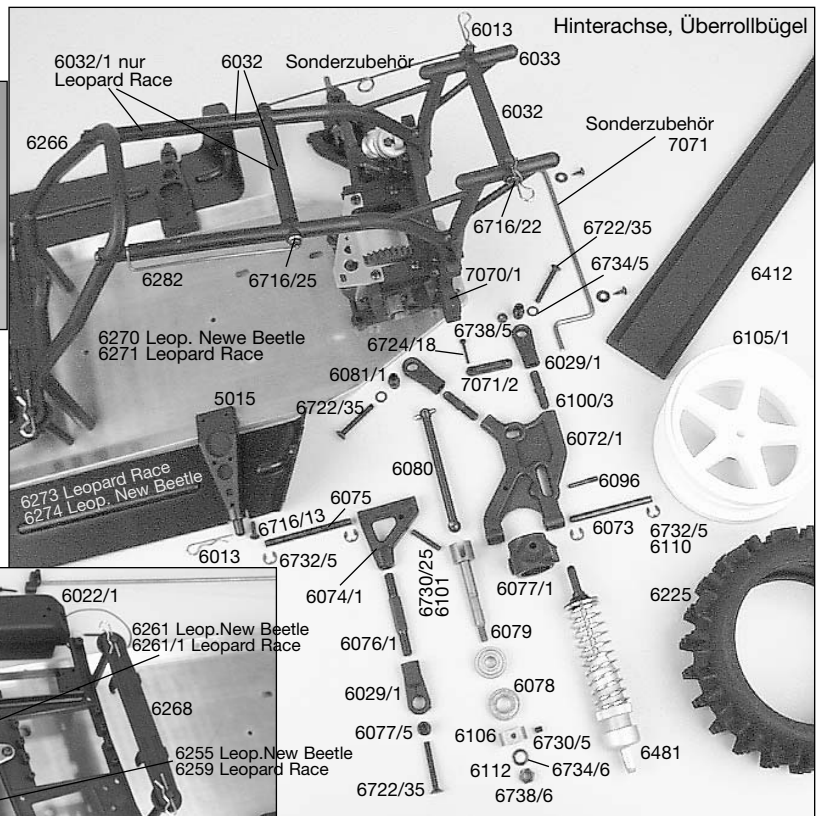

**Explosions-Anleitung für  
Best.Nr. 6005 Leopard New Beetle  
Best.Nr. 6006 Leopard Race**

Leopard Race  
Leopard New Beetle ab 5.03