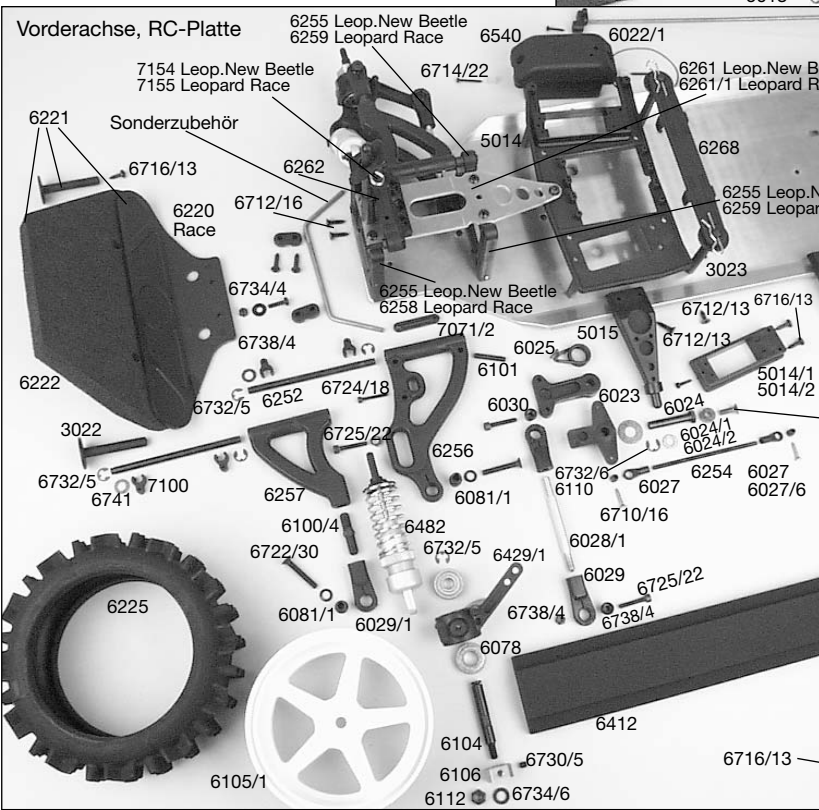

**Explosions-Anleitung für  
Best.Nr. 6005 Leopard New Beetle  
Best.Nr. 6006 Leopard Race**

Leopard Race  
Leopard New Beetle ab 5.03