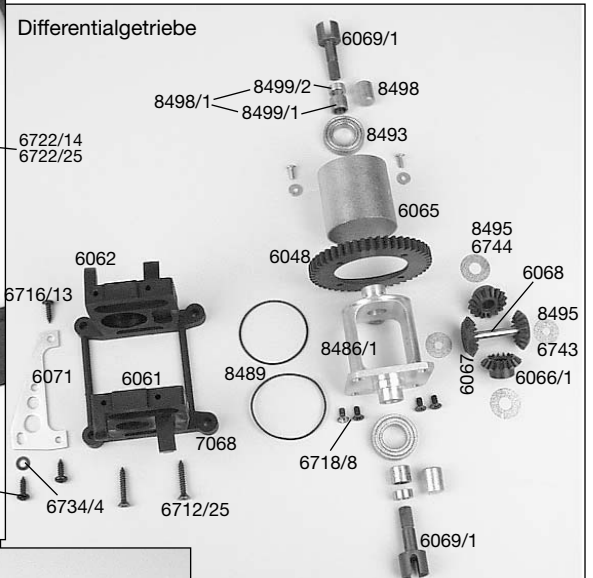

**Explosions-Anleitung für  
Best.Nr. 6005 Leopard New Beetle  
Best.Nr. 6006 Leopard Race**

Leopard Race  
Leopard New Beetle ab 5.03