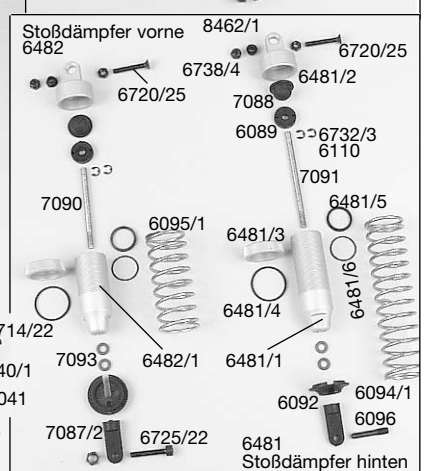

**Explosions-Anleitung für  
Best.Nr. 6005 Leopard New Beetle  
Best.Nr. 6006 Leopard Race**

Leopard Race  
Leopard New Beetle ab 5.03