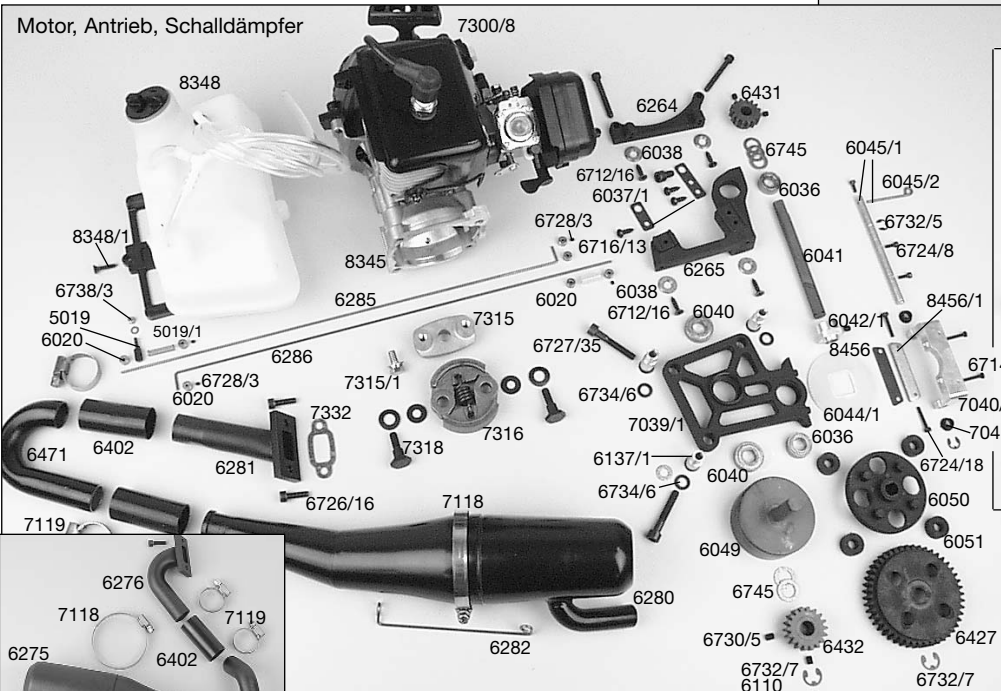

**Explosions-Anleitung für  
Best.Nr. 6005 Leopard New Beetle  
Best.Nr. 6006 Leopard Race**

Leopard Race  
Leopard New Beetle ab 5.03