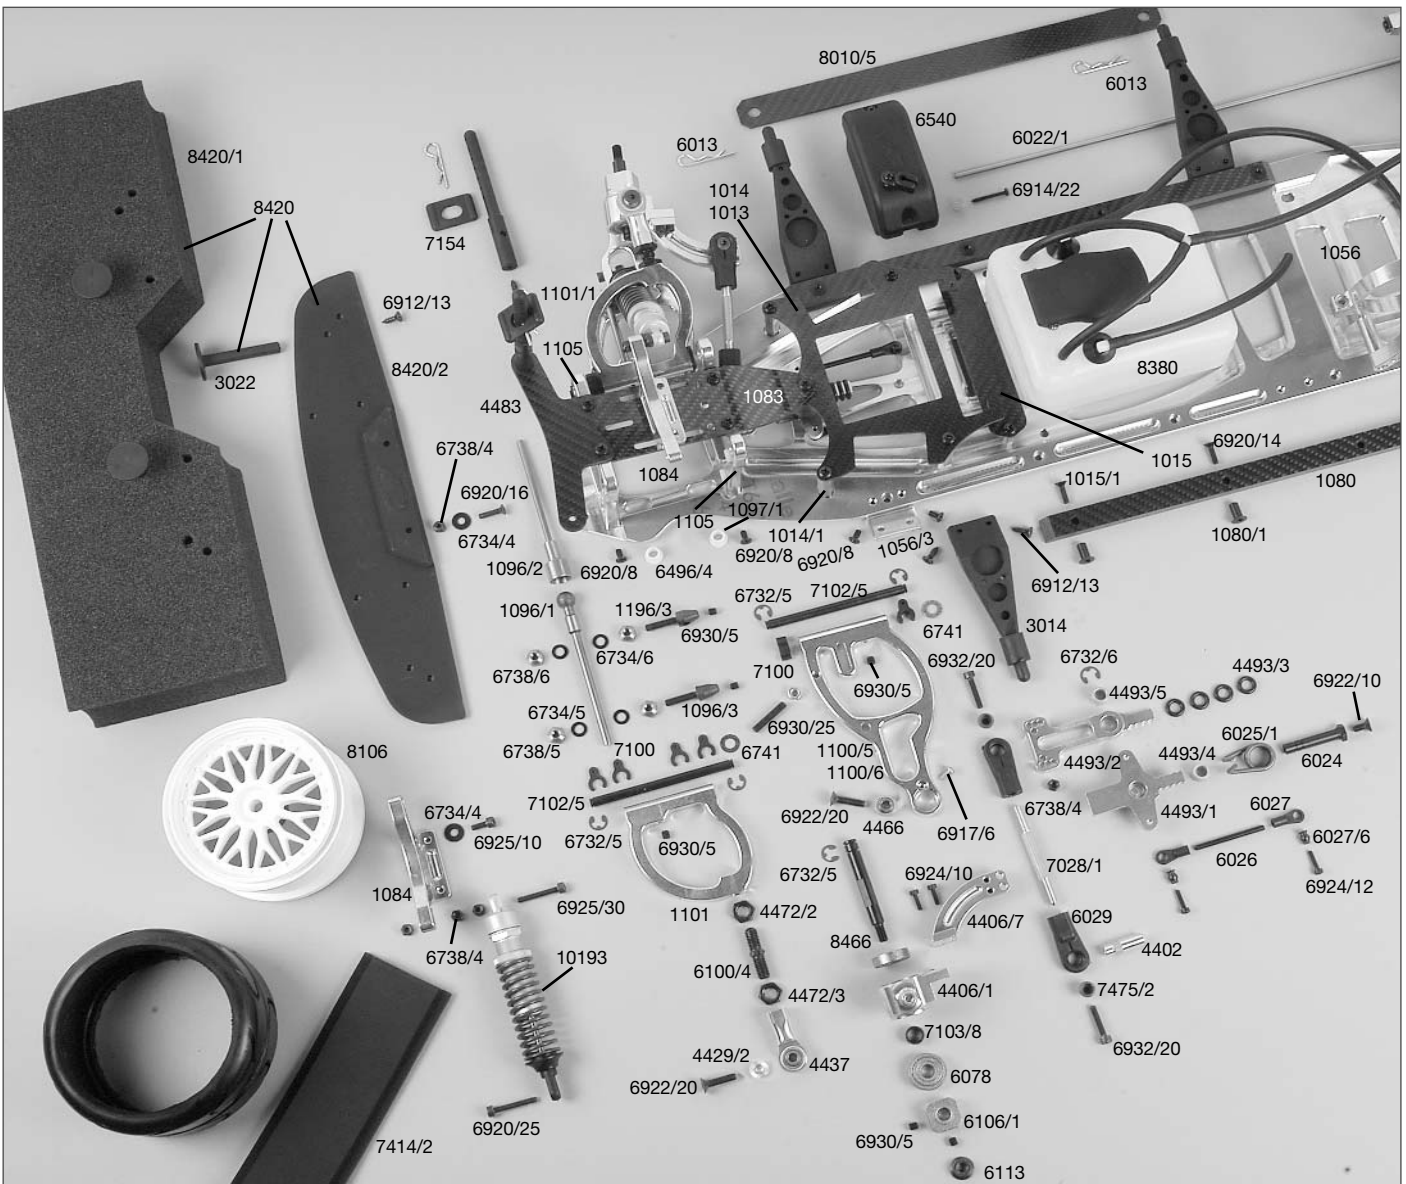

**Explosions-Anleitung für  
Competition EVO 04 Chassis 400mm Breite  
Best.-Nr./ Item N°. 1010, 1010/5, 1011, 1012**

EX.1010-1012-180706

FG Modellsport-Vertriebs-GmbH  
Spannerstr. 2  
73650 Winterbach-Germany  
Phone: +49 7181 9677-0  
Fax: +49 7181 9677-20  
info@fg-modellsport.de  
www.fg-modellsport.de  
www.fg-team.com

Original FG Ersatz- und Tuningteile Original FG Ersatz- und Tuningteile Ori