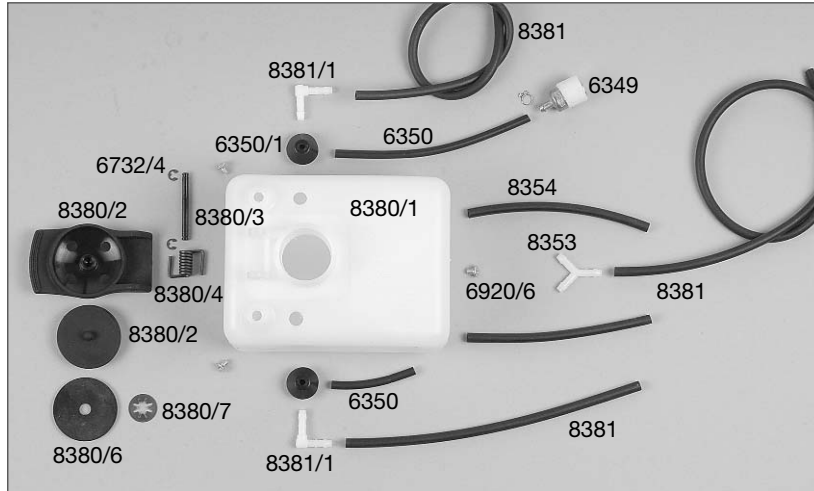

**Explosions-Anleitung für  
Competition EVO 04 Chassis 400mm Breite  
Best.-Nr./ Item N°. 1010, 1010/5, 1011, 1012**

EX.1010-1012-180706

FG Modellsport-Vertriebs-GmbH  
Spannerstr. 2  
73650 Winterbach-Germany  
Phone: +49 7181 9677-0  
Fax: +49 7181 9677-20  
info@fg-modellsport.de  
www.fg-modellsport.de  
www.fg-team.com