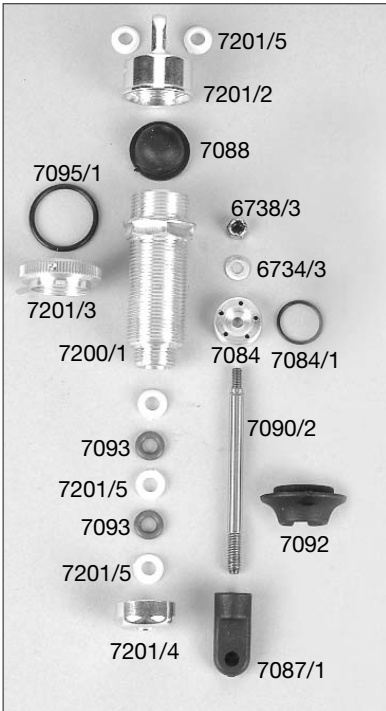

**Explosions-Anleitung für  
Competition EVO 04 Chassis 400mm Breite  
Best.-Nr./ Item N°. 1010, 1010/5, 1011, 1012**

EX.1010-1012-180706

FG Modellsport-Vertriebs-GmbH  
Spannerstr. 2  
73650 Winterbach-Germany  
Phone: +49 7181 9677-0  
Fax: +49 7181 9677-20  
info@fg-modellsport.de  
www.fg-modellsport.de  
www.fg-team.com