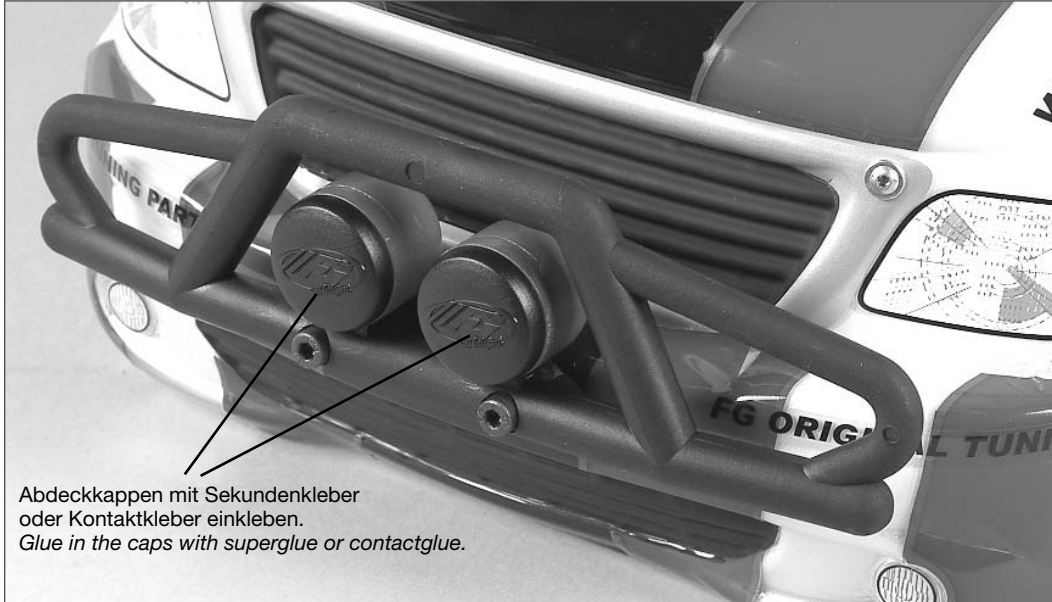

**Montageanleitung für/ Mounting instruction for**  
**Best.-Nr. 6220/4 Front-Rammschutz für Stadium-Truck, 1 St.**  
**Item N°. 6220/4 Front bumper for Stadium Truck, 1 pce.**

Passend für FG Stadium-Truck  
 Suitable for FG Stadium Truck

**Montage/ Mounting**

Front-Rammschutz an die Karosserie halten. Die Bohrungen mit einem Füllstift auf die Karosserie übertragen. Karosserie mit Ø5mm bohren. Front-Rammschutz nach Abbildung montieren. Zwischen Front-Rammschutz und Karosserie die 6mm Distanz montieren.

*Hold the front bumper to the body and mark the borings on the body. Bore the body with Ø5mm. Fix the front bumper as shown on the picture. Now mount the 6mm distance between front bumper and body.*

Abdeckkappen mit Sekundenkleber  
 oder Kontaktkleber einkleben.  
*Glue in the caps with superglue or contactglue.*